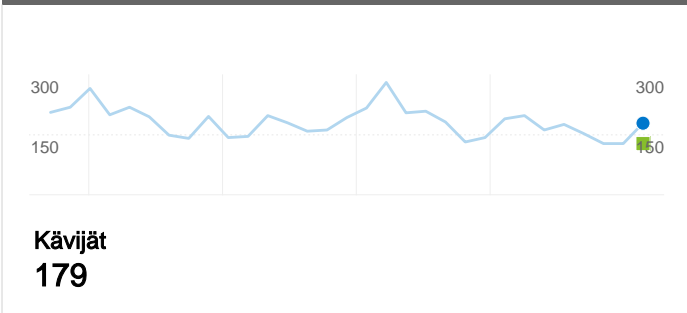

Kävijöiden esittely