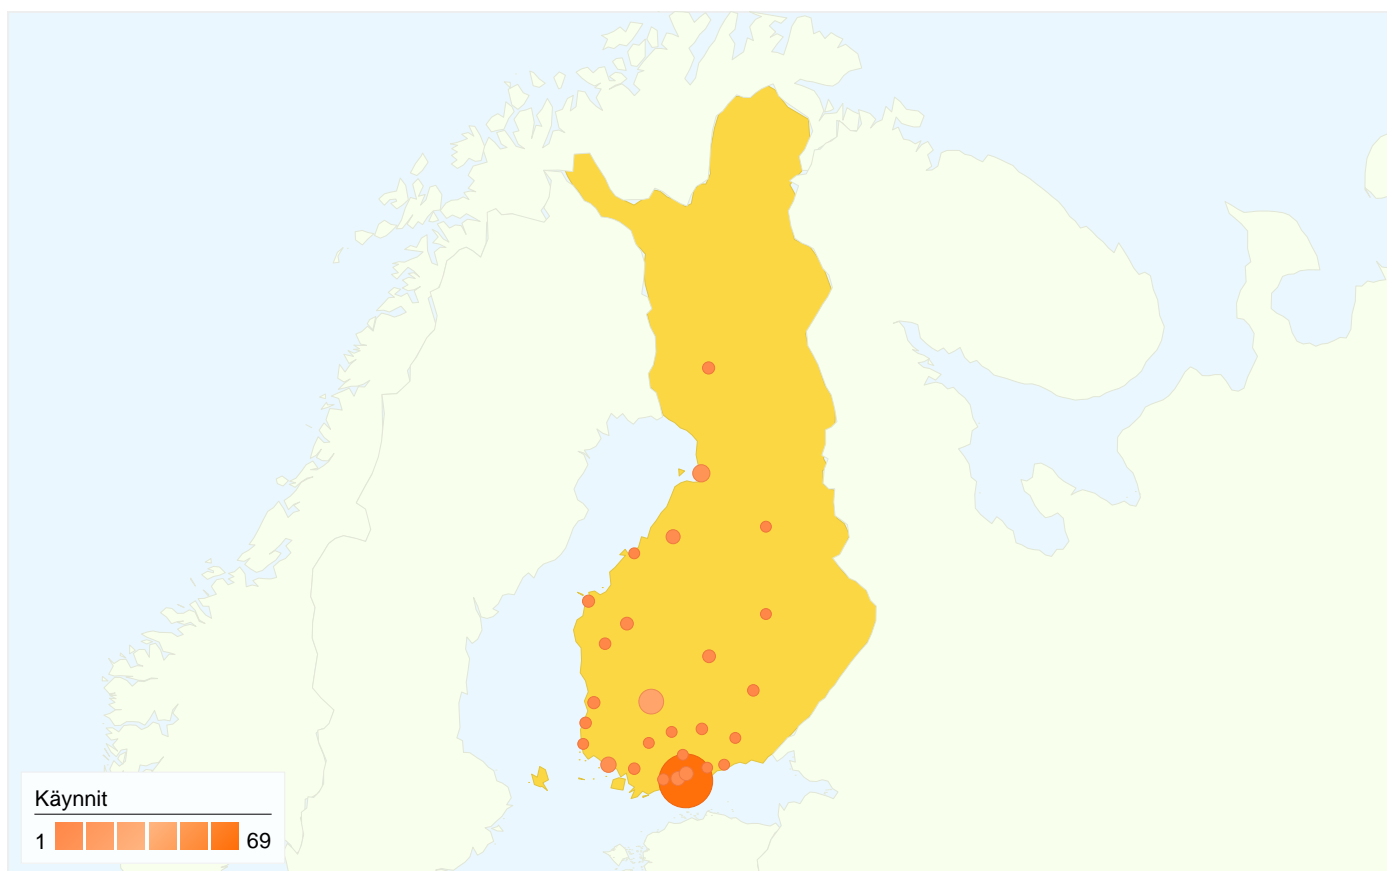

## Tämän sivuston sivuja näytettiin yhteensä 395 kertaa

**395 Näyttökerrat**  
 20.5.2007 - 20.5.2007: 290 (36,21 %)

**281 Yksilöidyt näyttökerrat**  
 20.5.2007 - 20.5.2007: 221 (27,15 %)

**41,28 % välitön poistumisprosentti**  
 20.5.2007 - 20.5.2007: 38,91 % (6,08 %)

## Tästä maasta lähetettiin 179 käyntiä 29 kaupunkiin