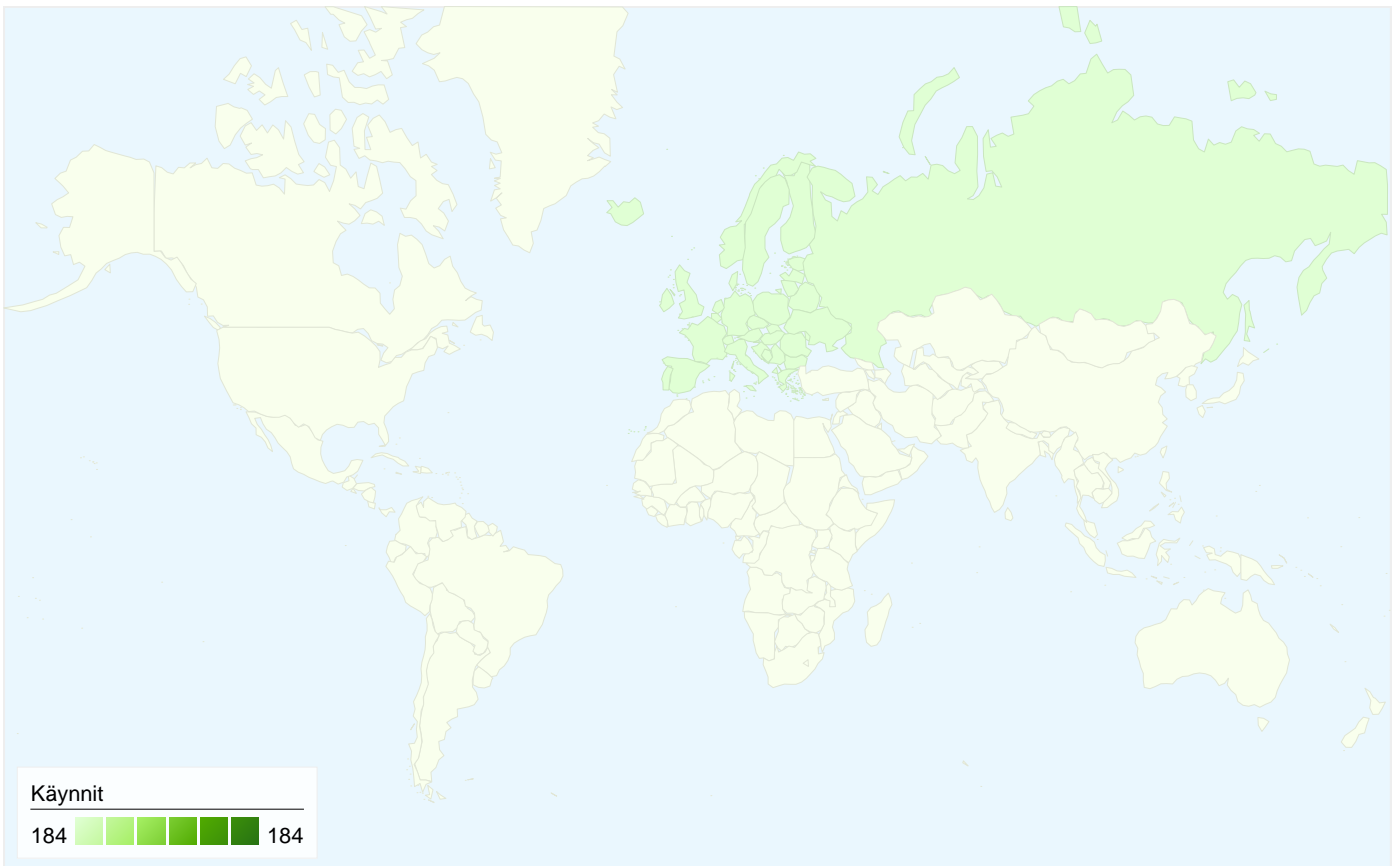

184 käyntiä tuli 1 maanosat

Sivuston käyttö

Käynnit 184 Päivämäärät: 131 (40,46 %)	Sivut/Käyntikerrat 2,15 Päivämäärät: 2,21 (-3,03 %)	Keskimääräinen aika sivustossa 00:01:33 Päivämäärät: 00:02:14 (-30,60 %)	% Uudet käynnit 84,78 % Päivämäärät: 83,97 % (0,97 %)	välitön poistumisprosentti 63,04 % Päivämäärät: 65,65 % (-3,97 %)	
Maanosa	Käynnit	Sivut/Käyntike rrat	Keskimääräin en aika sivustossa	% Uudet käynnit	välitön poistumispros entti
Europe					
20.5.2007 - 20.5.2007	131	2,21	00:02:14	83,97 %	65,65 %
21.5.2007 - 21.5.2007	184	2,15	00:01:33	84,78 %	63,04 %
% Muutos	40,46 %	-3,03 %	-30,60 %	0,97 %	-3,97 %
					1 - 1 / 1