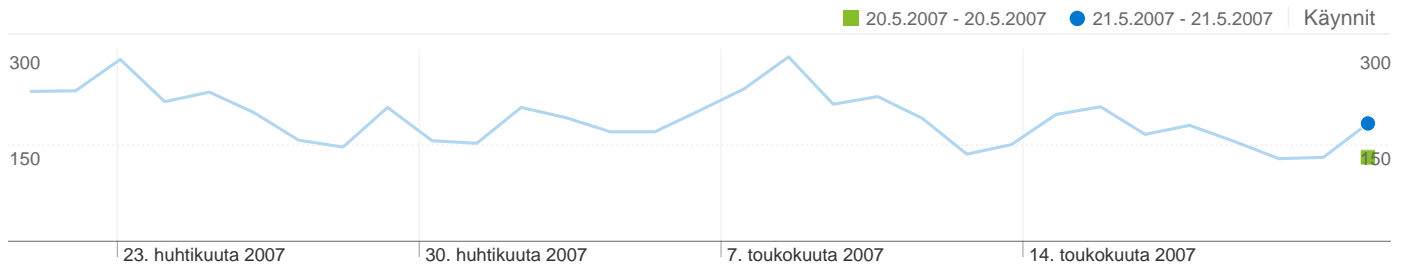

Kaikista liikennelähteistä lähetettiin yhteensä 184 käyntiä

6,52 % Suora liikenne
20.5.2007 - 20.5.2007: 8,40 % (-22,33 %)

11,96 % Viittaavat sivustot
20.5.2007 - 20.5.2007: 13,74 % (-12,98 %)

81,52 % Hakukoneet
20.5.2007 - 20.5.2007: 77,86 % (4,70 %)