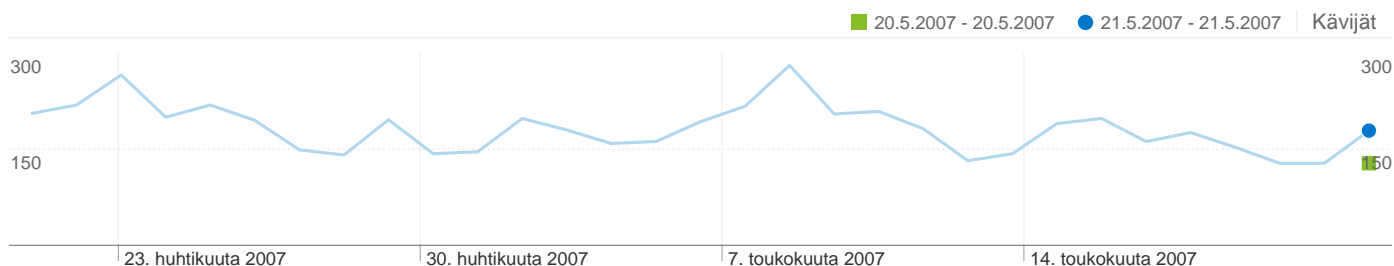

### Liikenteen lähteiden esittely

## 179 henkilöä kävi tässä sivustossa

-  **184 Käynnit**  
 20.5.2007 - 20.5.2007: 131 (40,46 %)
-  **179 Absoluuttiset yksilöidyt kävijät**  
 20.5.2007 - 20.5.2007: 128 (39,84 %)
-  **395 Näyttökerrat**  
 20.5.2007 - 20.5.2007: 290 (36,21 %)
-  **2,15 Keskimääräiset näyttökerrat**  
 20.5.2007 - 20.5.2007: 2,21 (-3,03 %)
-  **00:01:33 Aikaa sivustossa**  
 20.5.2007 - 20.5.2007: 00:02:14 (-30,60 %)
-  **63,04 % Välitön poistumisprosentti**  
 20.5.2007 - 20.5.2007: 65,65 % (-3,97 %)
-  **84,78 % Uudet käynnit**  
 20.5.2007 - 20.5.2007: 83,97 % (0,97 %)