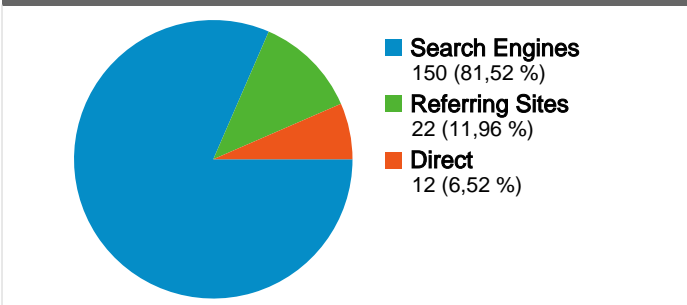

Liikenteen lähteiden esittely