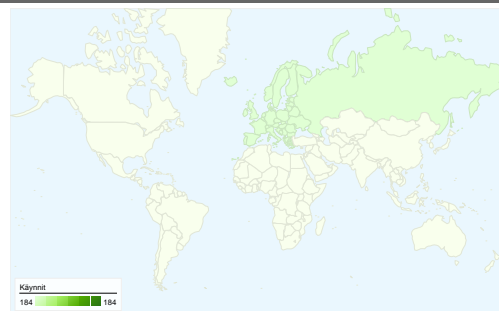

Kartan peittokuva world