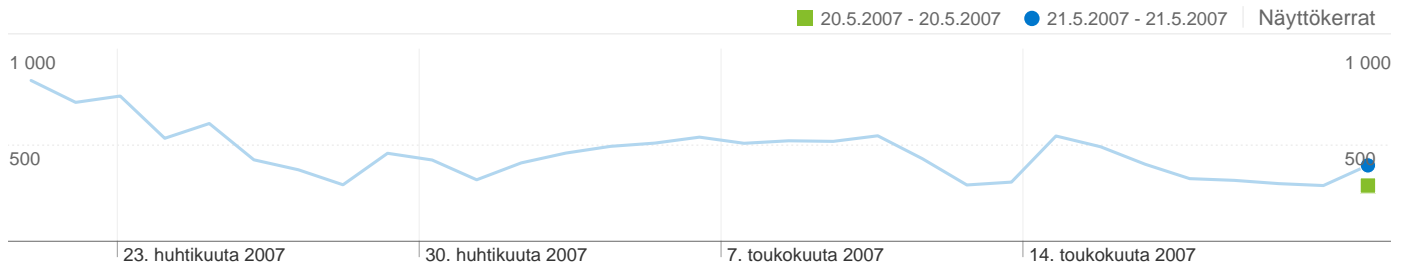

## 184 käyntiä tuli 1 maanosat

### Sivuston käyttö

Käynnit <b>184</b> Päivämäärät: 131 (40,46 %)	Sivut/Käyntikerrat <b>2,15</b> Päivämäärät: 2,21 (-3,03 %)	Keskimääräinen aika sivustossa <b>00:01:33</b> Päivämäärät: 00:02:14 (-30,60 %)	% Uudet käynnit <b>84,78 %</b> Päivämäärät: 83,97 % (0,97 %)	välitön poistumisprosentti <b>63,04 %</b> Päivämäärät: 65,65 % (-3,97 %)	
Maanosa	Käynnit	Sivut/Käyntike rrat	Keskimääräin en aika sivustossa	% Uudet käynnit	välitön poistumispros entti
<b>Europe</b>					
20.5.2007 - 20.5.2007	131	2,21	00:02:14	83,97 %	65,65 %
21.5.2007 - 21.5.2007	184	2,15	00:01:33	84,78 %	63,04 %
% Muutos	40,46 %	-3,03 %	-30,60 %	0,97 %	-3,97 %
					1 - 1 / 1