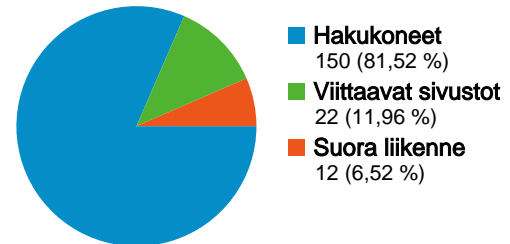

Yleisimmät liikenteen lähteet

Lähteet	Käynnit	% käynnit	Avainsanat	Käynnit	% käynnit
google (organic)			virusohjelmat		
20.5.2007 - 20.5.2007	101	77,10 %	20.5.2007 - 20.5.2007	3	2,94 %
21.5.2007 - 21.5.2007	150	81,52 %	21.5.2007 - 21.5.2007	7	4,67 %
% Muutos	48,51 %	48,51 %	% Muutos	133,33 %	133,33 %
(direct) ((none))			google video		
20.5.2007 - 20.5.2007	11	8,40 %	20.5.2007 - 20.5.2007	4	3,92 %
21.5.2007 - 21.5.2007	12	6,52 %	21.5.2007 - 21.5.2007	4	2,67 %
% Muutos	9,09 %	9,09 %	% Muutos	0,00 %	0,00 %
images.google.fi (referral)			wordpad		
20.5.2007 - 20.5.2007	1	0,76 %	20.5.2007 - 20.5.2007	1	0,98 %
21.5.2007 - 21.5.2007	4	2,17 %	21.5.2007 - 21.5.2007	3	2,00 %
% Muutos	300,00 %	300,00 %	% Muutos	200,00 %	200,00 %
haku2.webinfo.fi (referral)			kovalevyn osiointi		
20.5.2007 - 20.5.2007	0	0,00 %	20.5.2007 - 20.5.2007	2	1,96 %
21.5.2007 - 21.5.2007	3	1,63 %	21.5.2007 - 21.5.2007	3	2,00 %
% Muutos	0,00 %	0,00 %	% Muutos	50,00 %	50,00 %
eniro.fi (referral)			ccleaner		
20.5.2007 - 20.5.2007	3	2,29 %	20.5.2007 - 20.5.2007	4	3,92 %
21.5.2007 - 21.5.2007	3	1,63 %	21.5.2007 - 21.5.2007	3	2,00 %
% Muutos	0,00 %	0,00 %	% Muutos	-25,00 %	-25,00 %